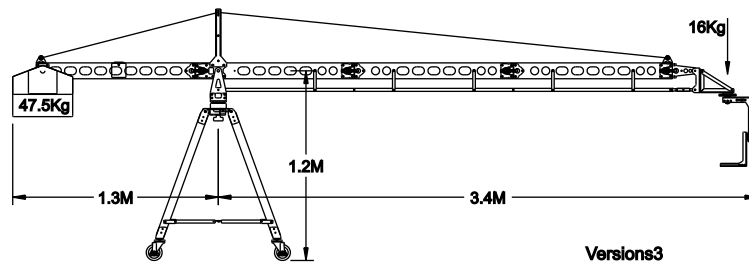

STILETTO JIB SYSTEM

The Jib Crane Version

STILETTO Jib Data

Technical data:	
最大尺寸:	
吊臂全長	4.7 m
前臂長度	3.4 m
後臂長度	1.3 m
攝影機座最大荷重	20 Kg
最小尺寸:	
吊臂全長	2.7 m
前臂長度	1.4 m
平衡臂長	1.3 m
吊臂單支模組長度	1 m
三角架:	
展開高度	96 cm
活動輪展開圓徑	94 cm
折後長度	102 cm
荷重:	
Version 1:	43 kg
Version 2:	23 kg
Version 3:	16 kg
- 輕量模組設計、一個人即可組裝完成	
	yes
- 組裝時無需任何工具亦無須調整	
	yes
- 運輸無需卡車、一般車即可	
	yes
- 零件備料完整、到廠維修當天即可取回	
	yes
- 台灣地區使用產品有附加意外責任險	
	yes