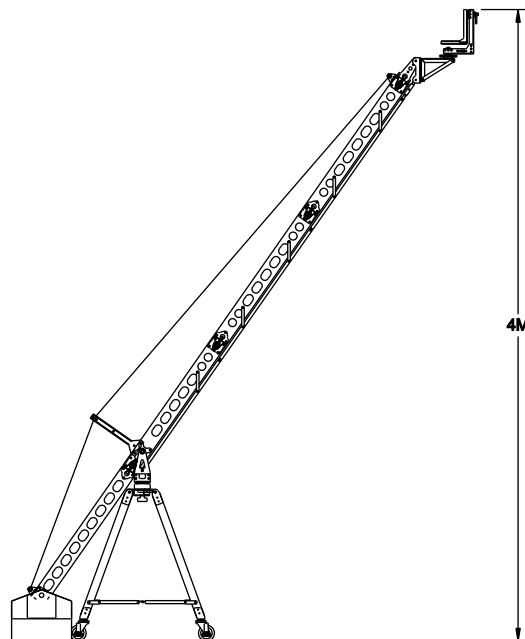

STILETTO JIB SYSTEM

The Jib Crane Version

STILETTO Jib Data

Technical data:	
最大尺寸:	
吊臂全長	4.7 m
前臂長度	3.4 m
後臂長度	1.3 m
攝影機座最大荷重	20 Kg
最小尺寸:	
吊臂全長	2.7 m
前臂長度	1.4 m
平衡臂長	1.3 m
吊臂單支模組長度	1 m
三角架:	
展開高度	96 cm
活動輪展開圓徑	94 cm
折後長度	102 cm
荷重:	
Version 1:	43 kg
Version 2:	23 kg
Version 3:	16 kg
- 輕量模組設計、一個人即可組裝完成	
	yes
- 組裝時無需任何工具亦無須調整	
	yes
- 運輸無需卡車、一般車即可	
	yes
- 零件備料完整、到廠維修當天即可取回	
	yes
- 台灣地區使用產品有附加意外責任險	
	yes