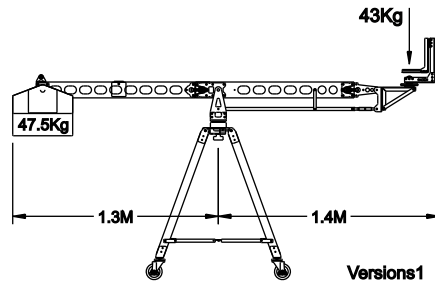

STILETTO JIB SYSTEM

The Jib Crane Version

STILETTO Jib Data

Technical data:	
最大尺寸:	
吊臂全長	4.7 m
前臂長度	3.4 m
後臂長度	1.3 m
攝影機座最大荷重	20 Kg
最小尺寸:	
吊臂全長	2.7 m
前臂長度	1.4 m
平衡臂長	1.3 m
吊臂單支模組長度	1 m
三角架:	
展開高度	96 cm
活動輪展開圓徑	94 cm
折後長度	102 cm
荷重:	
Version 1:	43 kg
Version 2:	23 kg
Version 3:	16 kg
- 輕量模組設計、一個人即可組裝完成	
	yes
- 組裝時無需任何工具亦無須調整	
	yes
- 運輸無需卡車、一般車即可	
	yes
- 零件備料完整、到廠維修當天即可取回	
	yes
- 台灣地區使用產品有附加意外責任險	
	yes