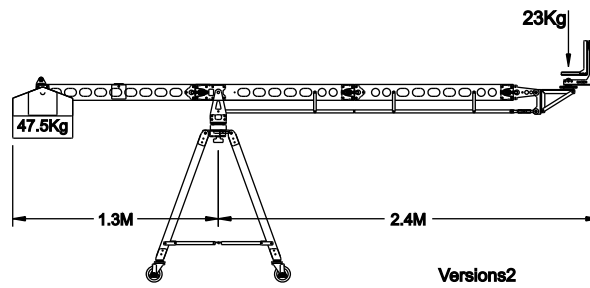

STILETTO JIB SYSTEM

The Jib Crane Version

STILETTO Jib Data

Technical data:	
最大尺寸:	
吊臂全長	4.7 m
前臂長度	3.4 m
後臂長度	1.3 m
攝影機座最大荷重	20 Kg
最小尺寸:	
吊臂全長	2.7 m
前臂長度	1.4 m
平衡臂長	1.3 m
吊臂單支模組長度	1 m
三角架:	
展開高度	96 cm
活動輪展開圓徑	94 cm
折後長度	102 cm
荷重:	
Version 1:	43 kg
Version 2:	23 kg
Version 3:	16 kg
- 輕量模組設計、一個人即可組裝完成	
	yes
- 組裝時無需任何工具亦無須調整	
	yes
- 運輸無需卡車、一般車即可	
	yes
- 零件備料完整、到廠維修當天即可取回	
	yes
- 台灣地區使用產品有附加意外責任險	
	yes