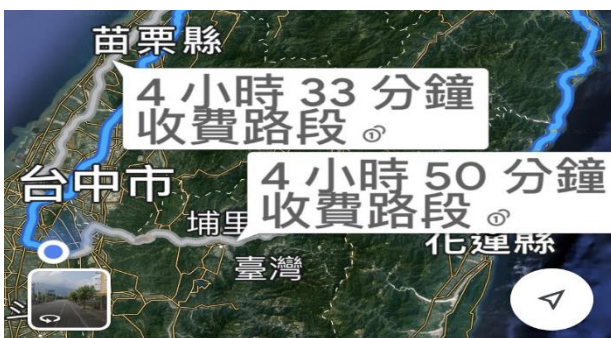

概述

消防隊先鋒車會自動發送 GPS 位置訊號給義消們，手機 APP 一鍵導航至火災現場協助救災，有效縮短 30% 抵達支援地點時間，是科技協助救災的第一選擇，即時前後影像傳輸，提供主官管掌握現況，以作為人力調派與救災處置的重要參考。

本系統符合 寬頻 PPDR (Public Protection and Disaster Relief) 公共安全與救難應變通訊系統。